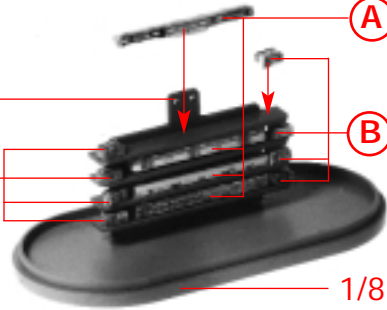

Stromverbrauch:		2 x 35 mA
Current consumption:		
Consommation de courant:		
Stroomverbruik:		

Art.180671

2

Deco 5

(A) 4 x

Deco 3

(B) 8 x

1/5

(B)

(C)

(A)

(B)

1/8

Art.-Nr. 180671 liegt nicht bei
not included
non jointe
niet bijgevoegd

(D)

(C)