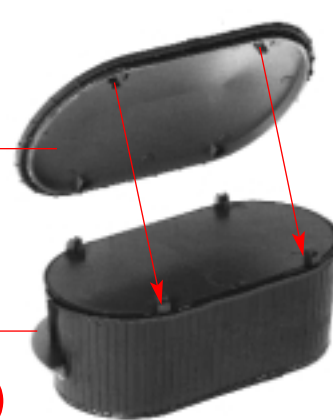

2

Deco 5

(A) 4 x

Deco 3

(B) 8 x

1/5

(B)

(C)

(A)

(B)

1/8

Art.-Nr. 180671 liegt nicht bei
not included
non jointe
niet bijgevoegd

(D)

(C)

2/5

1/2

(E)

3/8

2/9

3/6

(F)

2 2

3/6

2/9

(G)

2/4

2/1

(F)

Deco 2

(G)

(H)

1/14

1/1

(I)

3/1

(I)

(H)

(J)

(J)

nicht kleben
do not glue
ne pas coller
niet hier lijmen

(K)

(D)